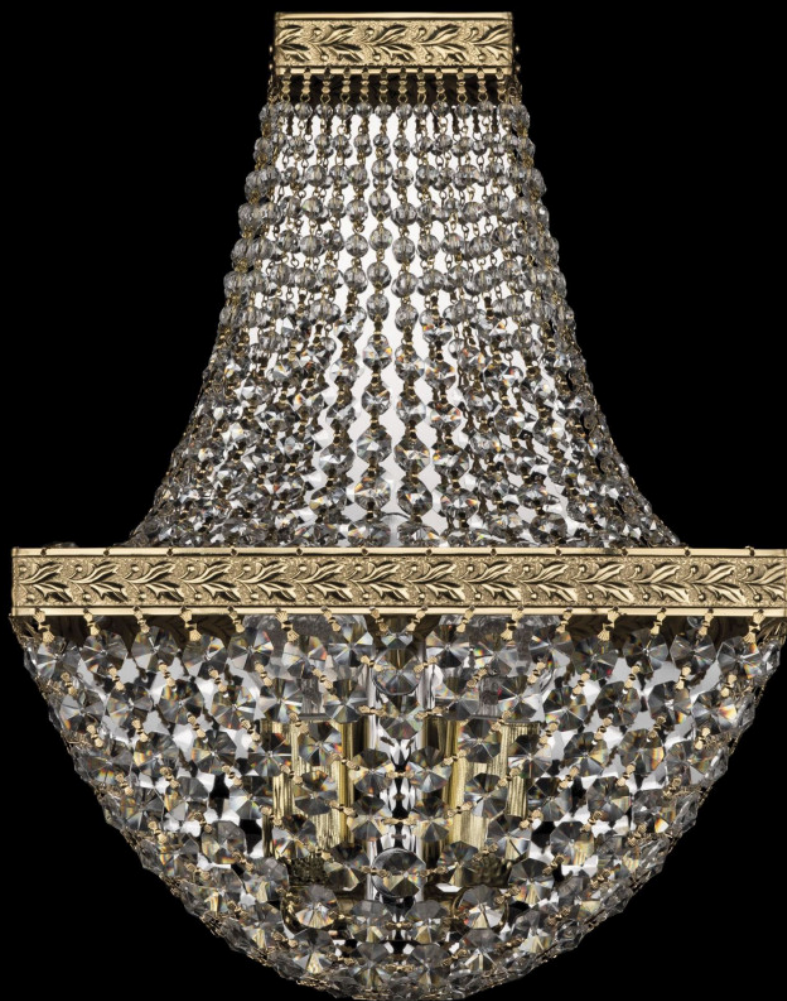

# Бра 19322B/H1/25IV G Bohemia Ivele Crystal

BOHEMIA  CRYSTAL  
IVELE

**Артикул:** 19322B/H1/25IV G

**Производитель:** Bohemia Ivele Crystal

**Вид изделия:** Бра

**Глубина:** 13 см

**Ширина:** 25 см

**Высота:** 34 см

**Количество ламп:** 3

**Серия:** 1932

**Тип изделия:** Потолочные

**Материал рожка:** Металл

**Цвет арматуры:** Золото/

**Форма подвеса:** Капля

**Цвет подвеса:** Прозрачный