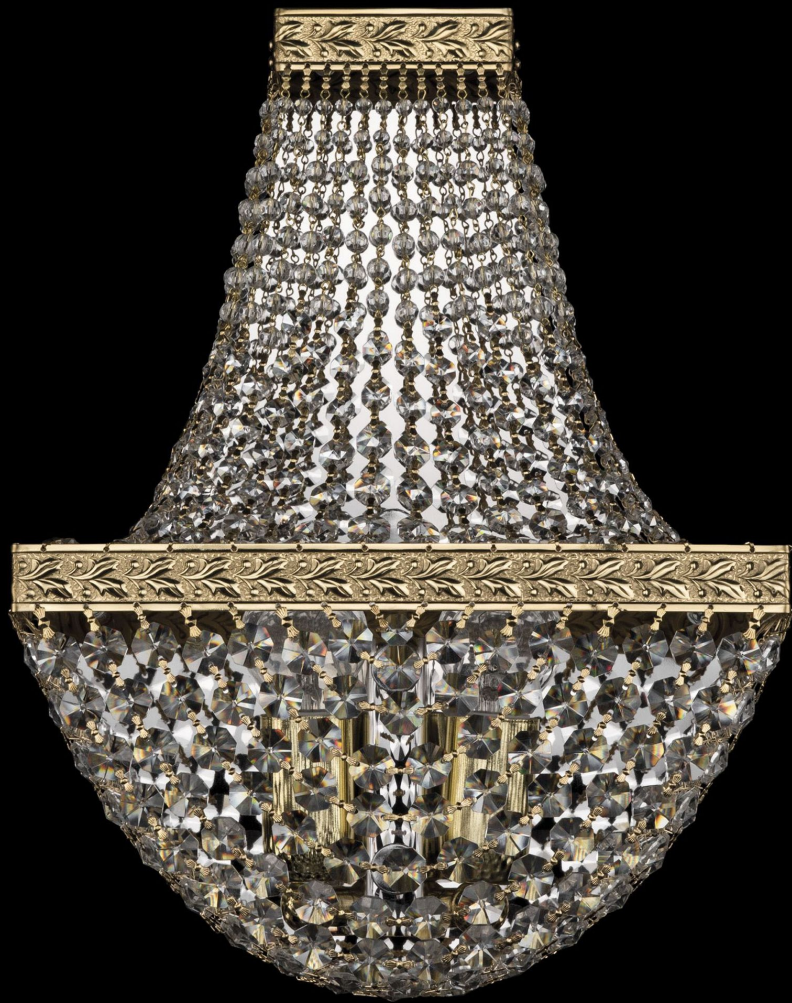

# Бра 19322B/H1/25IV G Bohemia Ivele Crystal

BOHEMIA  CRYSTAL  
IVELE

**Артикул:** 19322B/H1/25IV G

**Производитель:** Bohemia Ivele Crystal

**Вид изделия:** Бра

**Глубина:** 13 см

**Ширина:** 25 см

**Высота:** 34 см

**Количество ламп:** 3

**Серия:** 1932

**Тип изделия:** Потолочные

**Материал рожка:** Металл

**Цвет арматуры:** Золото/

**Форма подвеса:** Капля

**Цвет подвеса:** Прозрачный