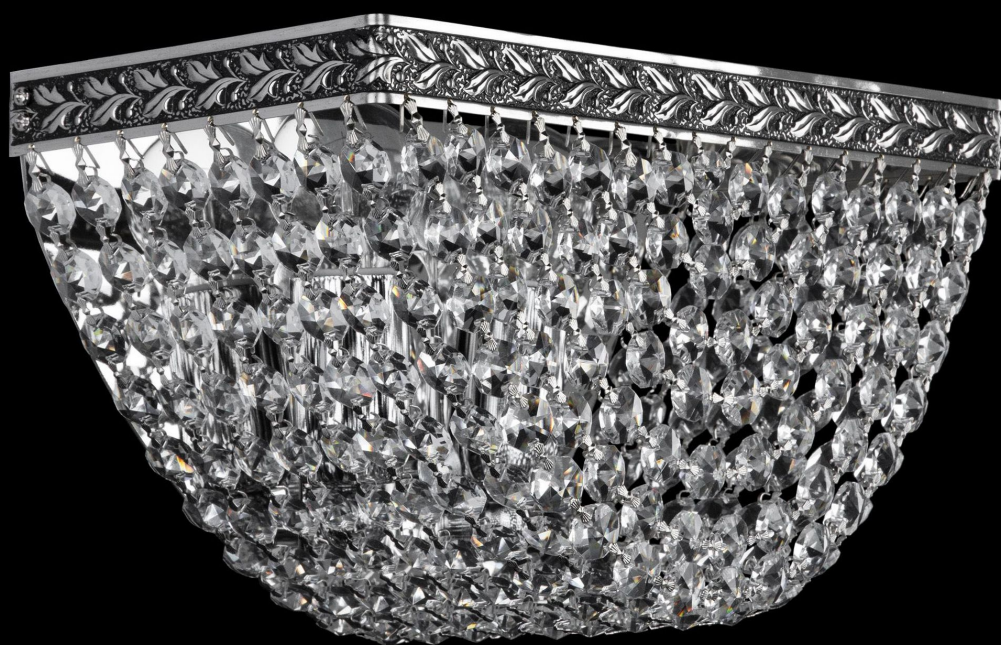

# Бра 19322B/25IV NB Bohemia Ivele Crystal

BOHEMIA  CRYSTAL  
IVELE

BOHEMIA  CRYSTAL  
IVELE

**Артикул:** 19322B/25IV NB

**Производитель:** Bohemia Ivele Crystal

**Вид изделия:** Бра

**Глубина:** 13 см

**Ширина:** 25 см

**Высота:** 18 см

**Количество ламп:** 2

**Серия:** 1932

**Тип изделия:** Потолочные

**Материал рожка:** Металл

**Цвет арматуры:** NB/никель чернёный

**Форма подвеса:** Sp

**Цвет подвеса:** бесцветный