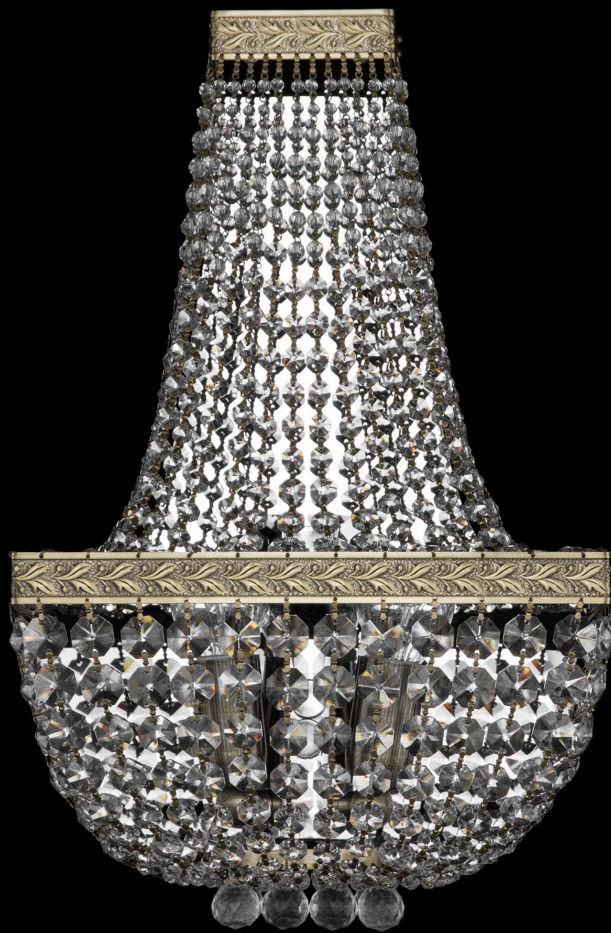

Бра 19282B/H2/25IV Pa Bohemia Ivele Crystal

BOHEMIA  CRYSTAL
IVELE

Артикул: 19282B/H2/25IV Pa

Производитель: Bohemia Ivele Crystal

Вид изделия: Бра

Глубина: 13 см

Ширина: 25 см

Высота: 43 см

Количество ламп: 3

Серия: 1928

Тип изделия: Потолочные

Материал рожка: Металл

Цвет арматуры: Пatina/

Форма подвеса: Капля

Цвет подвеса: Прозрачный