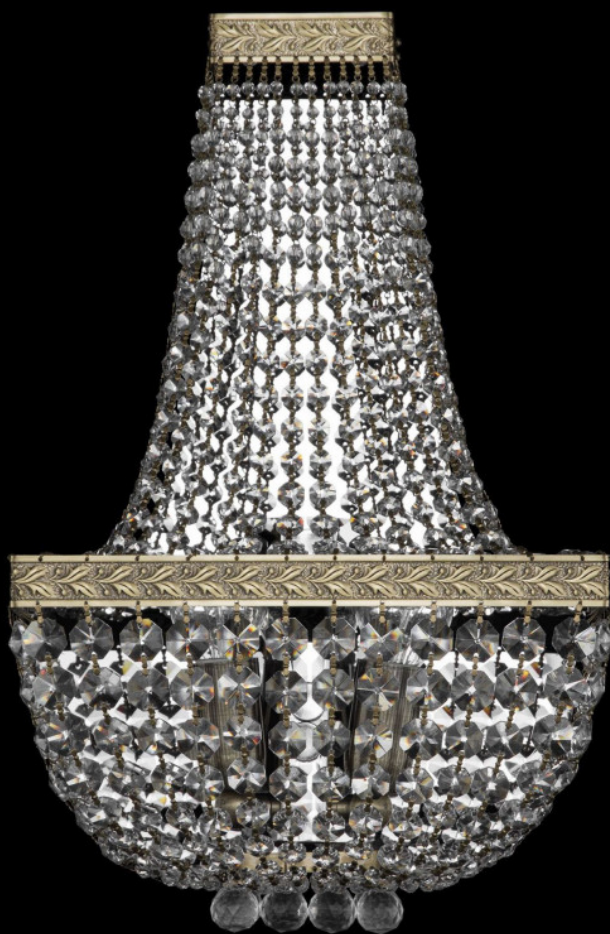

Бра 19282B/H2/25IV Pa Bohemia Ivele Crystal

BOHEMIA  CRYSTAL
IVELE

Артикул: 19282B/H2/25IV Pa

Производитель: Bohemia Ivele Crystal

Вид изделия: Бра

Глубина: 13 см

Ширина: 25 см

Высота: 43 см

Количество ламп: 3

Серия: 1928

Тип изделия: Потолочные

Материал рожка: Металл

Цвет арматуры: Пatina/

Форма подвеса: Капля

Цвет подвеса: Прозрачный