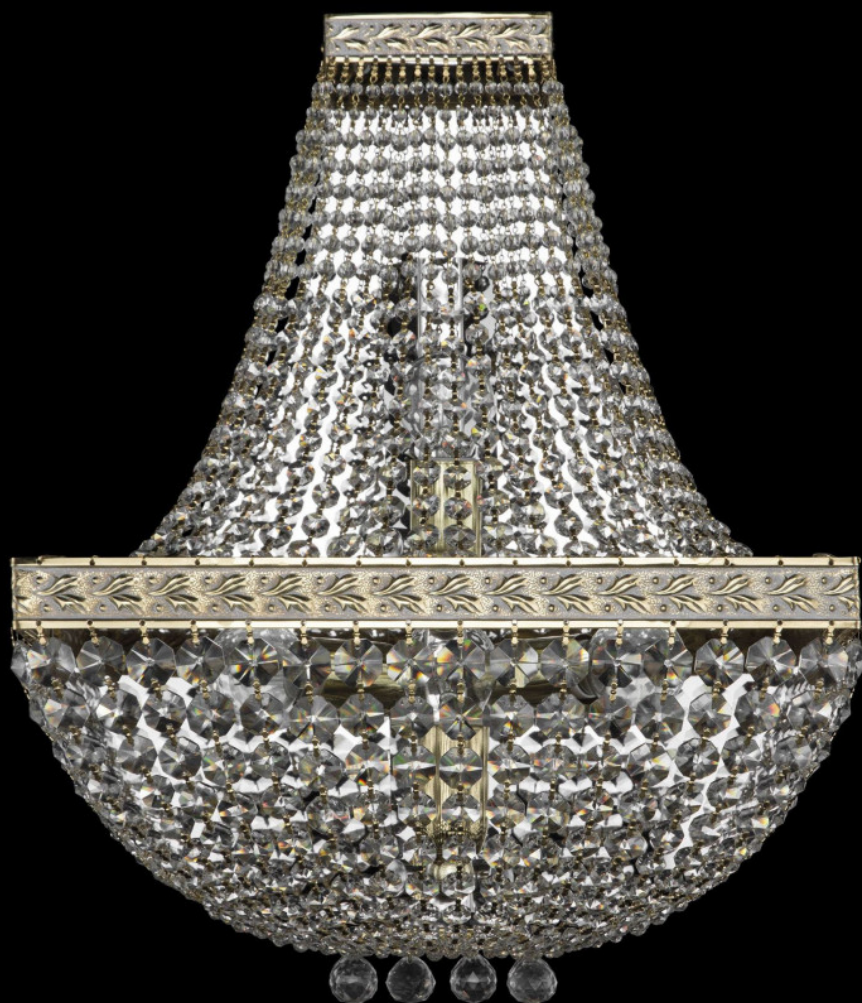

Бра 19282B/H1/35IV GW Bohemia Ivele Crystal

BOHEMIA  CRYSTAL
IVELE

BOHEMIA  CRYSTAL
I V E L E

Артикул: 19282B/H1/35IV GW

Производитель: Bohemia Ivele Crystal

Вид изделия: Бра

Глубина: 18 см

Ширина: 35 см

Высота: 46 см

Количество ламп: 4

Серия: 1928

Тип изделия: Потолочные

Материал рожка: Металл

Цвет арматуры: Золото белёное/

Форма подвеса: Капля

Цвет подвеса: Прозрачный