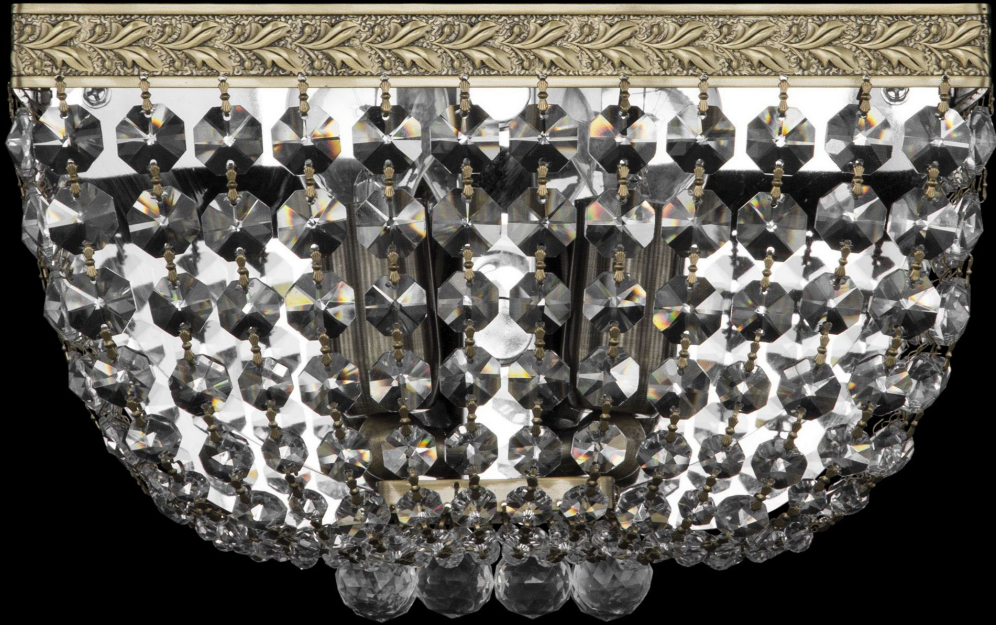

Бра 19282B/25IV Pa Bohemia Ivele Crystal

BOHEMIA  CRYSTAL
IVELE

BOHEMIA  CRYSTAL
IVELE

Артикул: 19282B/25IV Pa

Производитель: Bohemia Ivele Crystal

Вид изделия: Бра

Глубина: 13 см

Ширина: 25 см

Высота: 18 см

Количество ламп: 2

Серия: 1928

Тип изделия: Потолочные

Материал рожка: Металл

Цвет арматуры: Пatina/

Форма подвеса: Капля

Цвет подвеса: Прозрачный