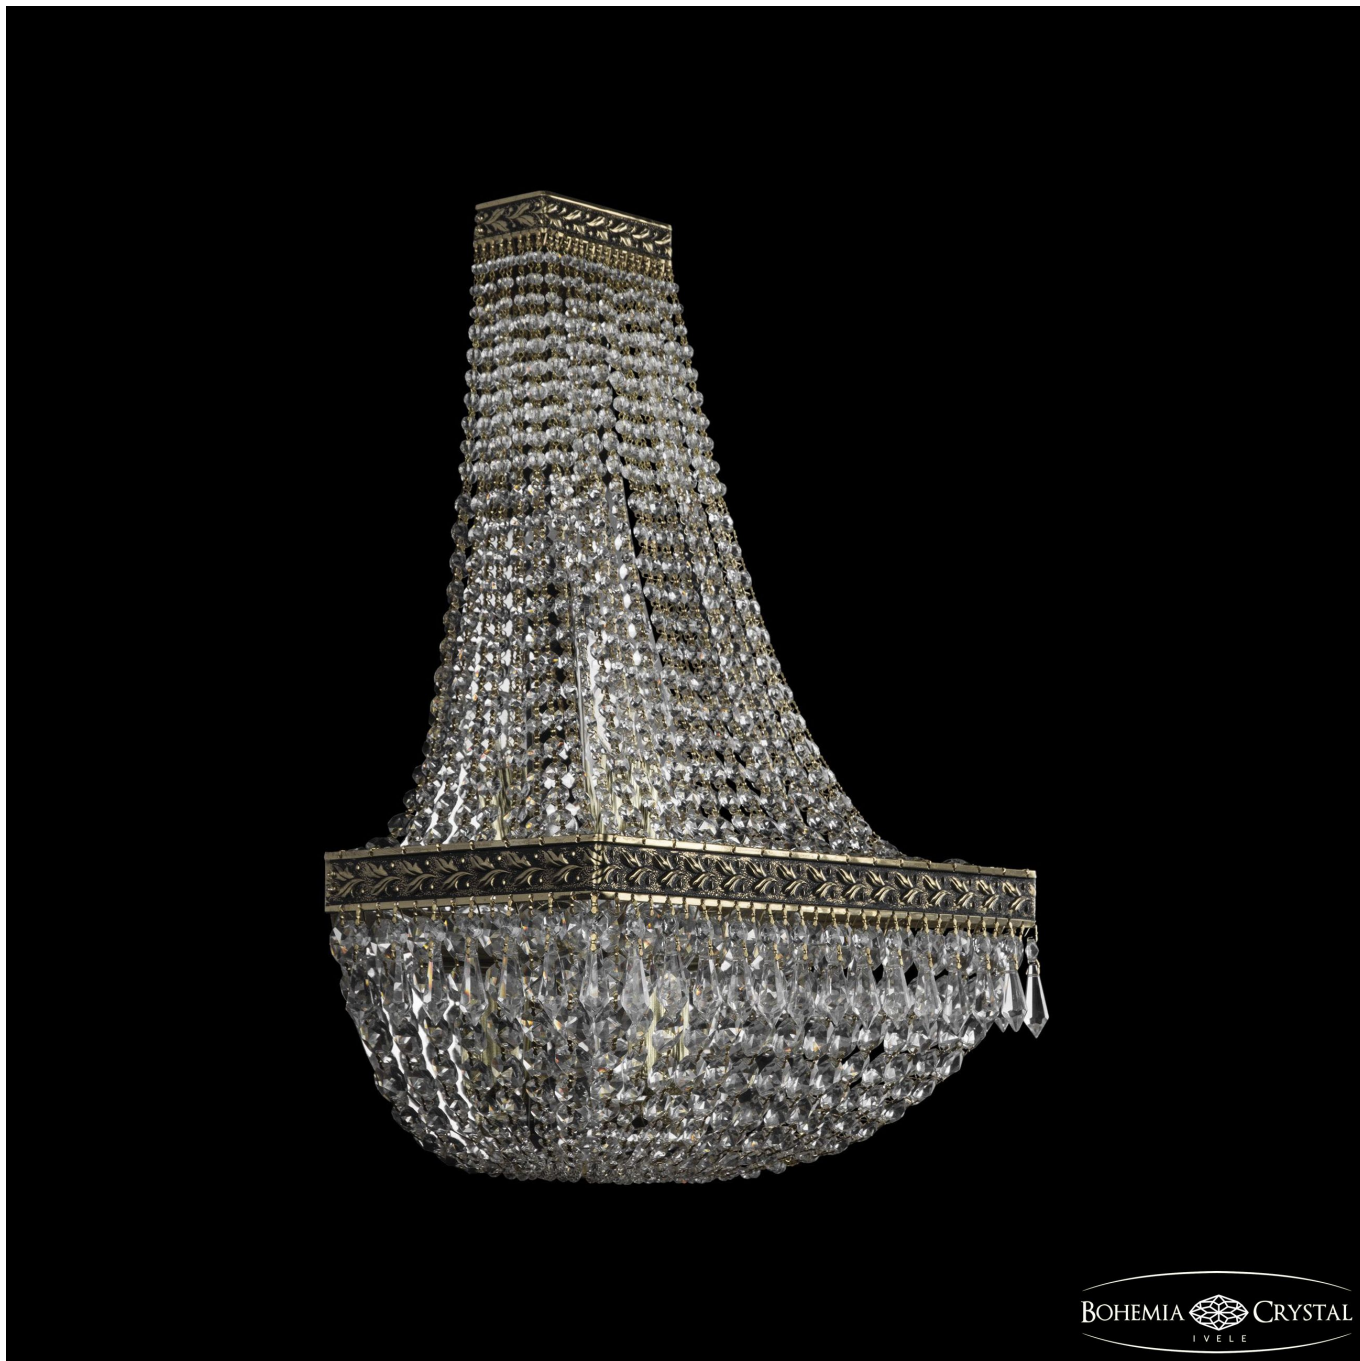

# Бра 19012B/H2/35IV GB Bohemia Ivele Crystal

BOHEMIA  CRYSTAL  
IVELE

**Артикул:** 19012B/H2/35IV GB

**Производитель:** Bohemia Ivele Crystal

**Вид изделия:** Бра

**Глубина:** 18 см

**Ширина:** 35 см

**Высота:** 51 см

**Количество ламп:** 4

**Серия:** 1901

**Тип изделия:** Потолочные

**Материал рожка:** Металл

**Цвет арматуры:** Золото чернёное/

**Форма подвеса:** Капля

**Цвет подвеса:** Прозрачный