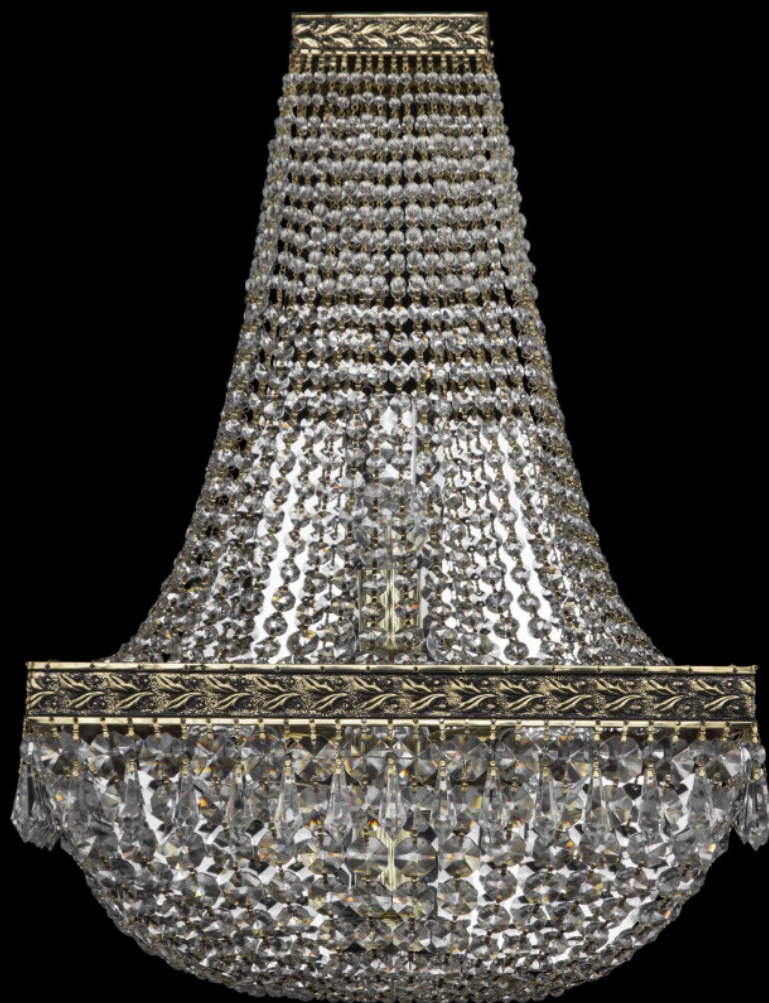

# Бра 19012B/H2/35IV GB Bohemia Ivele Crystal

BOHEMIA  CRYSTAL  
IVELE

**Артикул:** 19012B/H2/35IV GB

**Производитель:** Bohemia Ivele Crystal

**Вид изделия:** Бра

**Глубина:** 18 см

**Ширина:** 35 см

**Высота:** 51 см

**Количество ламп:** 4

**Серия:** 1901

**Тип изделия:** Потолочные

**Материал рожка:** Металл

**Цвет арматуры:** Золото чернёное/

**Форма подвеса:** Капля

**Цвет подвеса:** Прозрачный