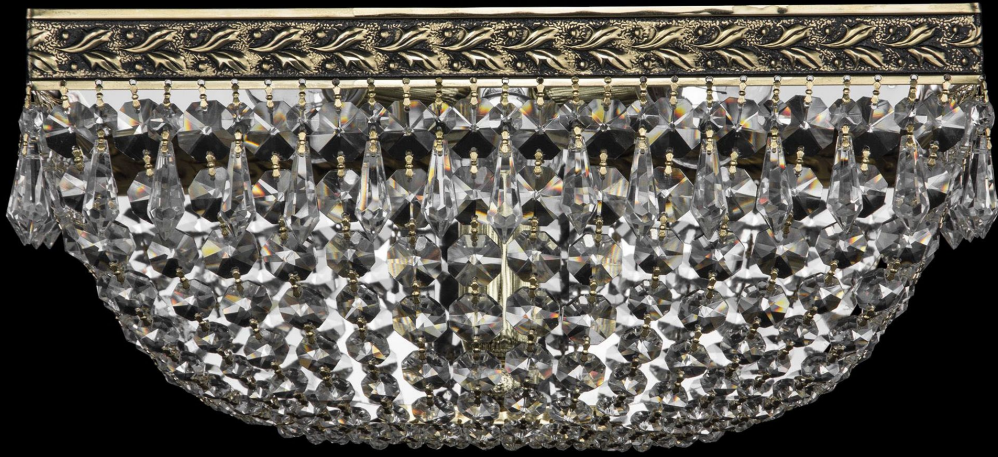

Бра 19012B/35IV GB Bohemia Ivele Crystal

BOHEMIA  CRYSTAL
IVELE

BOHEMIA  CRYSTAL
IVELE

Артикул: 19012B/35IV GB

Производитель: Bohemia Ivele Crystal

Вид изделия: Бра

Глубина: 18 см

Ширина: 35 см

Высота: 17 см

Количество ламп: 3

Серия: 1901

Тип изделия: Потолочные

Материал рожка: Металл

Цвет арматуры: Золото чернёное/

Форма подвеса: Капля

Цвет подвеса: Прозрачный