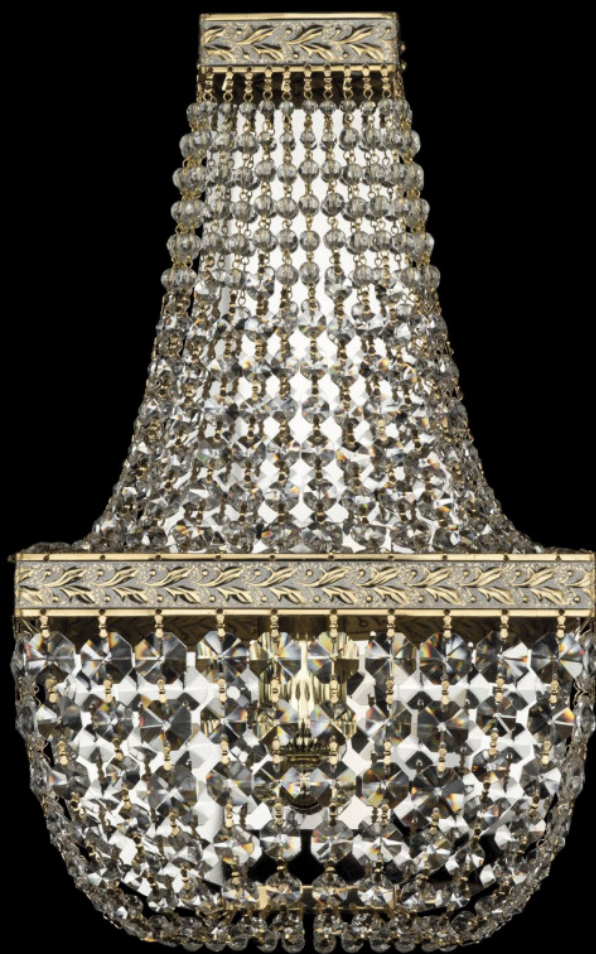

Бра 19112B/H2/20IV GW Bohemia Ivele Crystal

BOHEMIA  CRYSTAL
IVELE

BOHEMIA  CRYSTAL
IVELE

Артикул: 19112B/H2/20IV GW

Производитель: Bohemia Ivele Crystal

Вид изделия: Бра

Глубина: 11 см

Ширина: 20 см

Высота: 34 см

Количество ламп: 2

Серия: 1911

Тип изделия: Потолочные

Материал рожка: Металл

Цвет арматуры: Золото белёное/

Форма подвеса: Капля

Цвет подвеса: Прозрачный