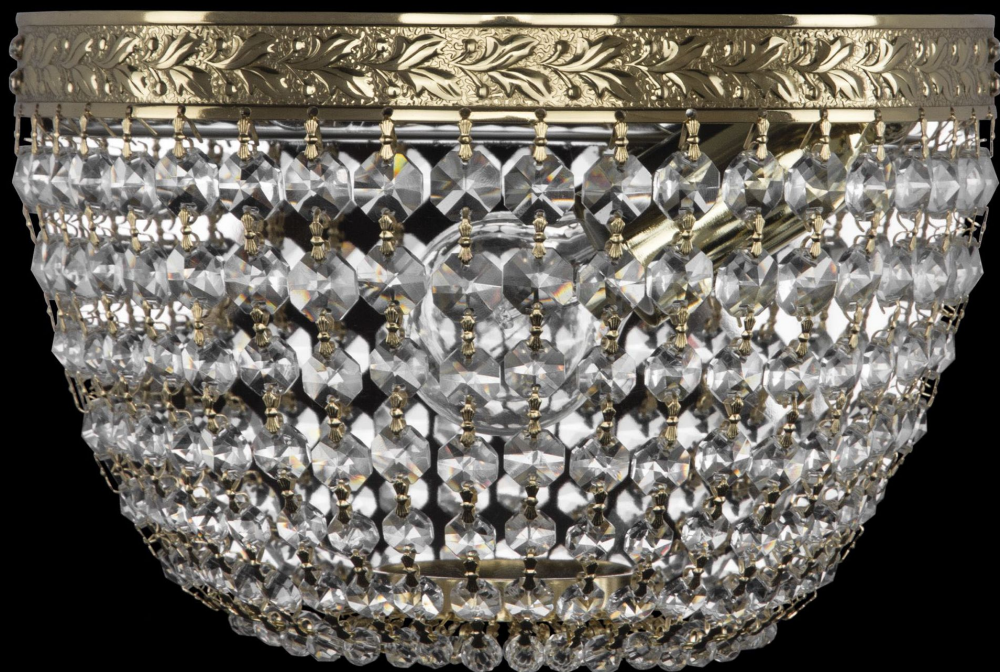

Бра 19051B/20IV G Bohemia Ivele Crystal

BOHEMIA  CRYSTAL
IVELE

BOHEMIA  CRYSTAL
IVELE

Артикул: 19051B/20IV G

Производитель: Bohemia Ivele Crystal

Вид изделия: Бра

Глубина: 11 см

Ширина: 20 см

Высота: 13 см

Количество ламп: 1

Серия: 1905

Тип изделия: Потолочные

Материал рожка: Металл

Цвет арматуры: Золото/

Форма подвеса: Капля

Цвет подвеса: Прозрачный